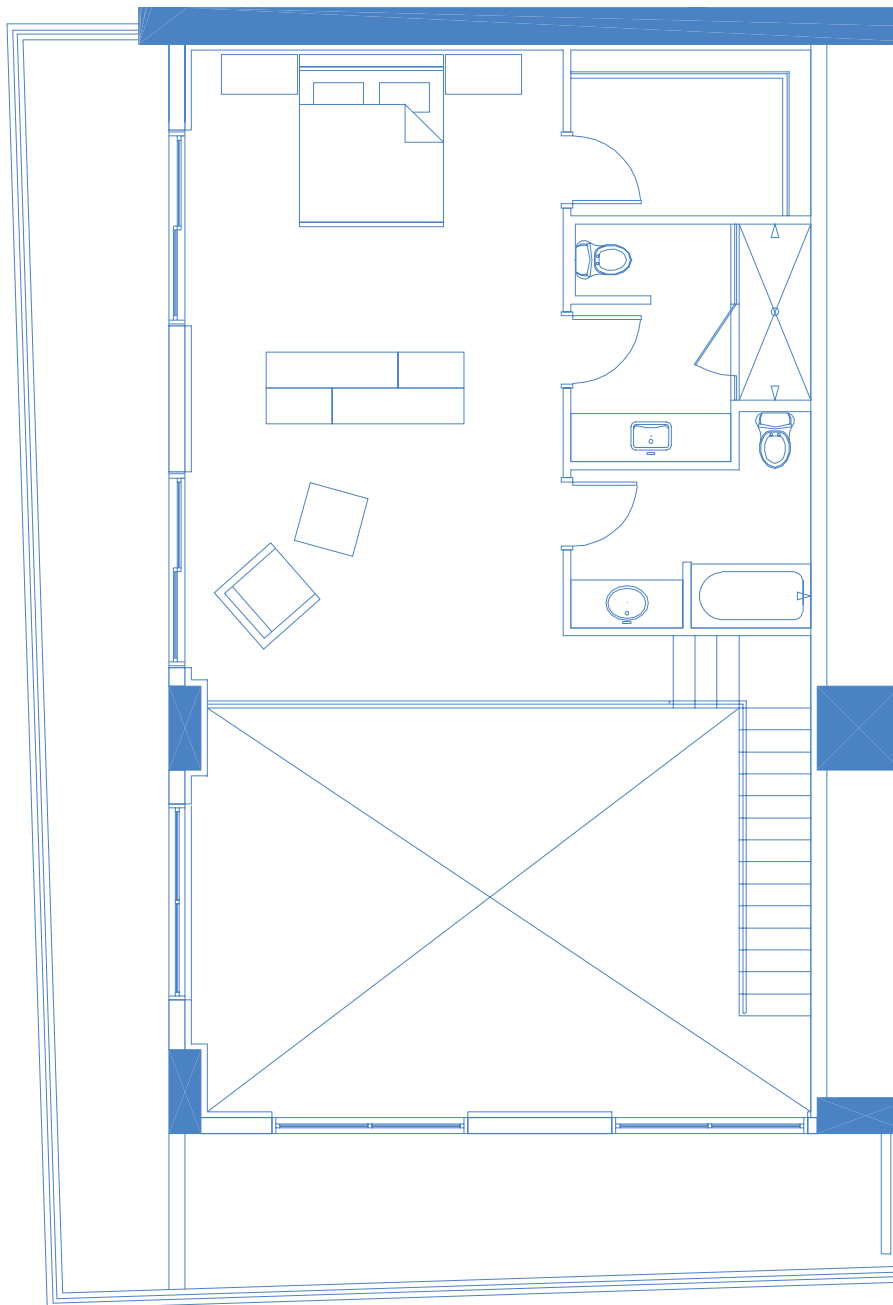

Sky Loft A¹²

2 Bedroom • 1 Den • 3 Bath + Loft

Mezzanine: 765 sq. ft. • 71.99 m²

Penthouse: 1269 sq. ft. • 117.89 m²

Face SW

A12 Lower Level