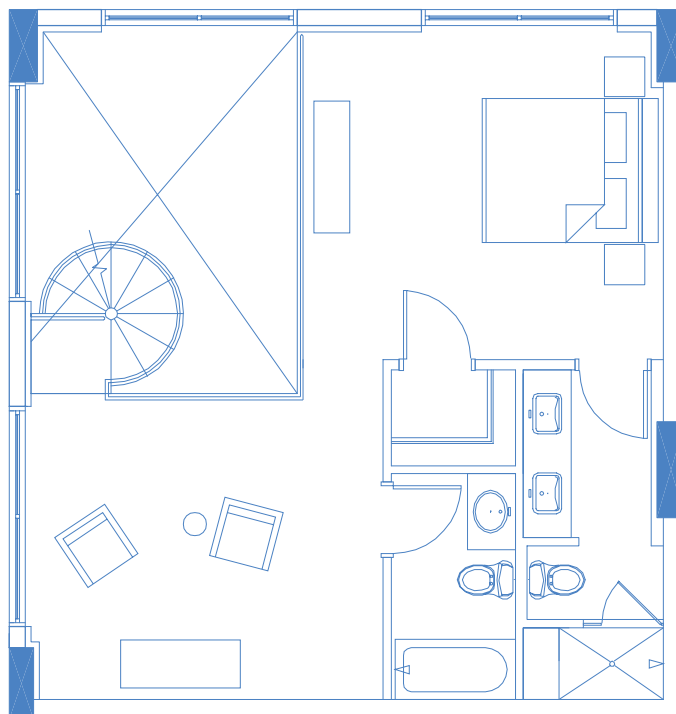

# Sky Loft B<sup>10</sup>

2 Bedroom • 2.5 Bath • Den

Mezzanine: 616 sq. ft. • 57.22 m<sup>2</sup>

Penthouse: 863 sq. ft. • 80.17 m<sup>2</sup>

Face N

B10 Lower Level