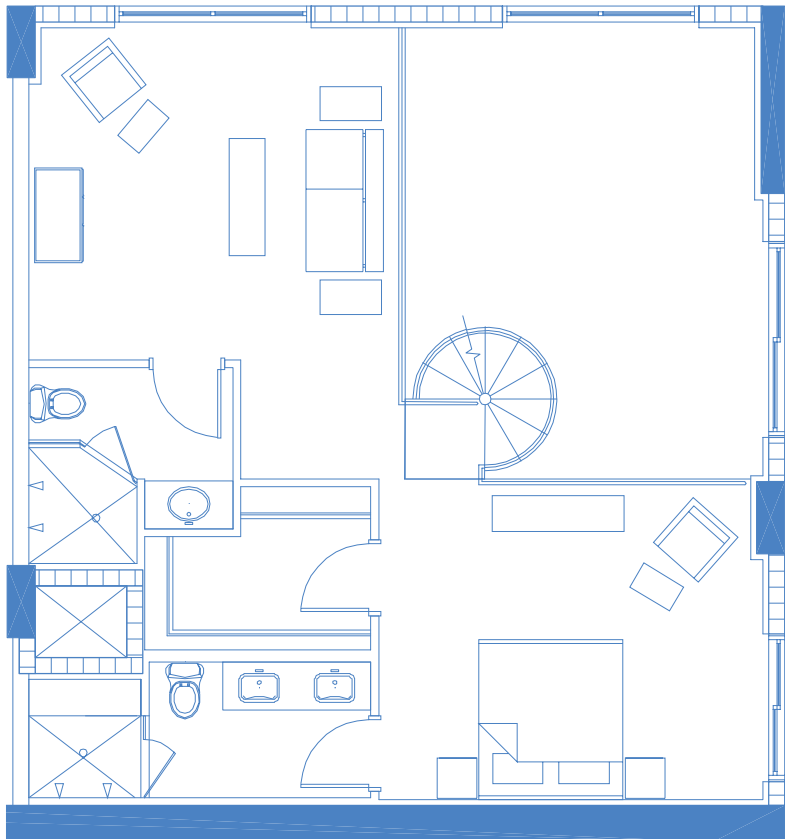

Sky Loft F3

2 Bedroom • 1 Den • 3 Bath
Mezzanine: 767 sq. ft. • 71.25 m²
Penthouse: 1040 sq. ft. • 96.61 m²
Face NE

F3 Lower Level