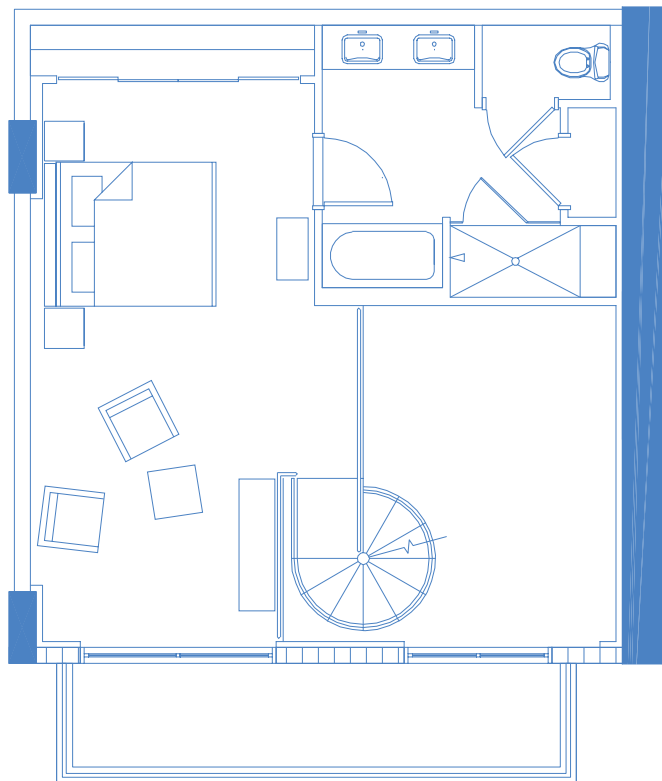

# Sky Loft J<sup>2</sup>

2 Bedroom • 2 Bath + Loft

Mezzanine: 490 sq. ft. • 45.52 m<sup>2</sup>

Penthouse: 722 sq. ft. • 67.07 m<sup>2</sup>

Face S

J2 Lower Level