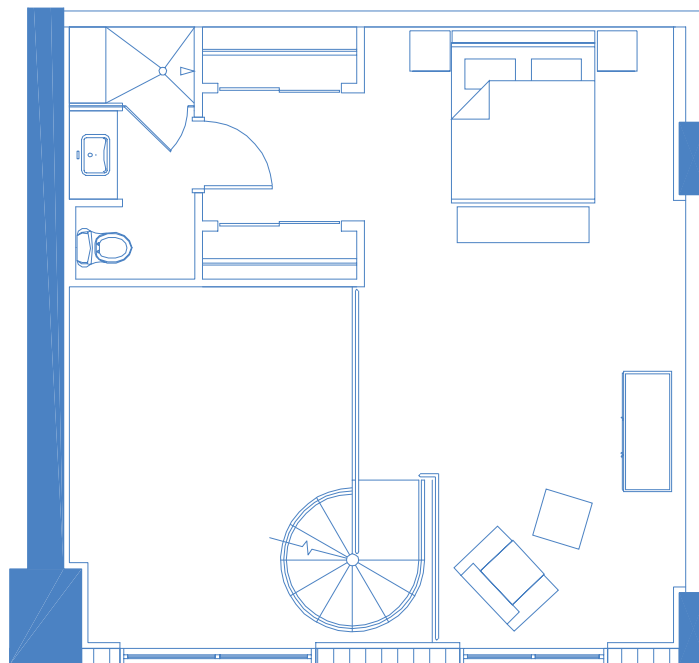

# Sky Loft K<sup>4</sup>

2 Bedroom • 2 Bath

Mezzanine: 488 sq. ft. • 45.33 m<sup>2</sup>

Penthouse: 729 sq. ft. • 67.72 m<sup>2</sup>

Face S

# K4Lower Level