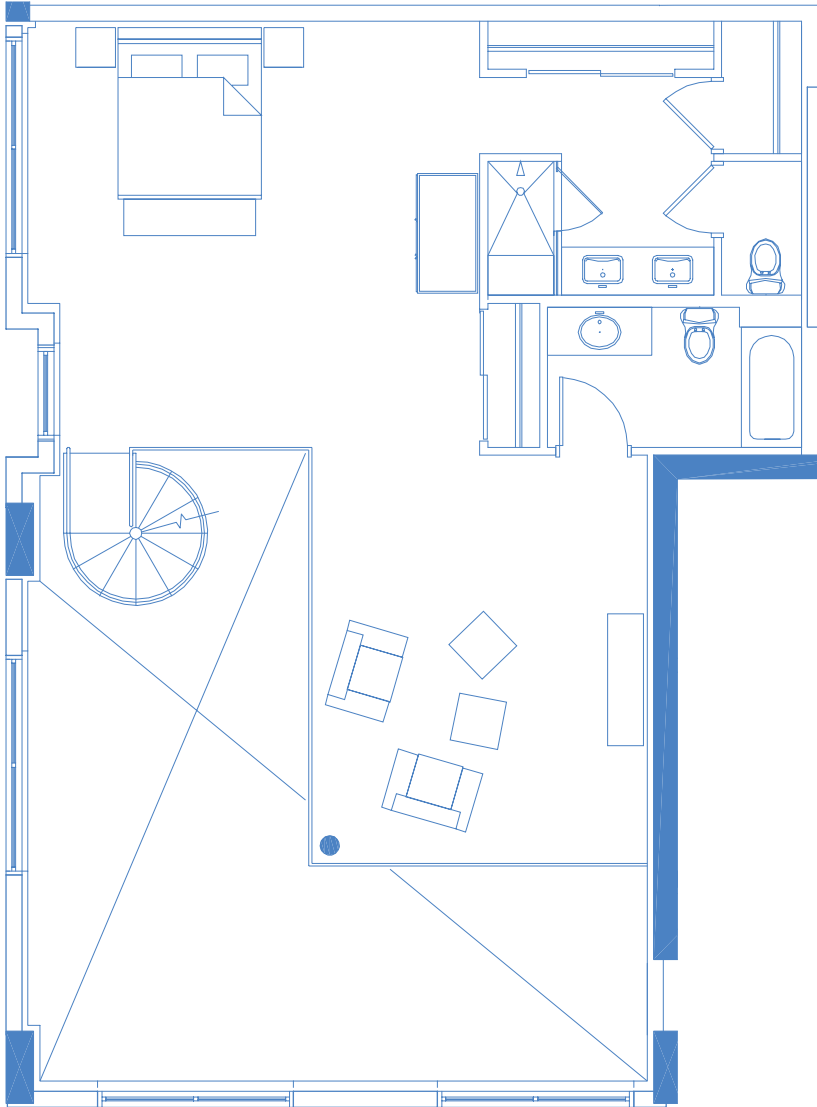

# Sky Loft M<sup>8</sup>

2 Bedroom • 3 Bath + Den

Mezzanine: 833 sq. ft. • 77.38 m<sup>2</sup>

Penthouse: 1190 sq. ft. • 110.55 m<sup>2</sup>

Face S